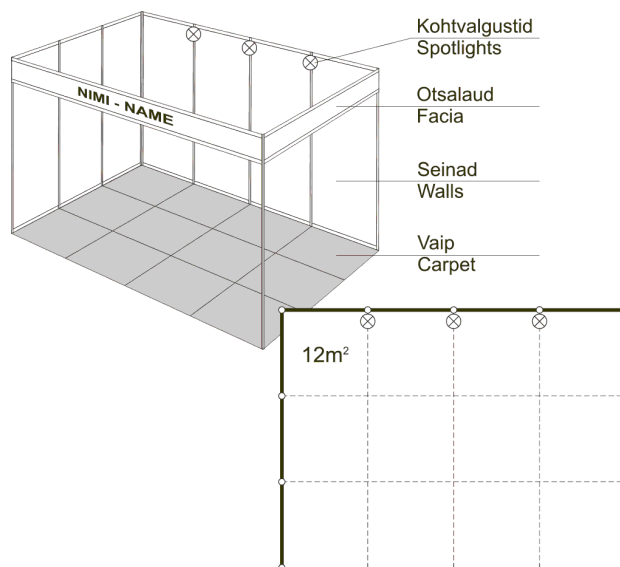

STENDIDE HINNAD

TÜHI PIND

Rentides tühja pinna jätab see võimaluse olla loovam ehk teie rentidu pinnal ei ole ühtegi ehituselementi, mööblit, vaipa jms. Hinnas on messihalli üldvalgustus, stendidevaheliste pindade koristus, messikeskuse üldvalve.

Tühja pinda soovitame valida siis, kui võetakse suurem pind, endal on olemas ehituselemendid või need disainitakse ja toodetakse spetsiaalselt.

Tühja pinna puhul on võimalik tellida disain ja elemendid korraldaja käest.

Tühja pinna hind 89 €/m²

Soodushinnad kuni 31.05.2019.

8 – 12 m² 82 €/m²

13 – 30 m² 78 €/m²

30+ m² 72 €/m²

STANDARDSTEND

Standardstend on lihtsaim ja kuluefektiivseim viis messil osalemiseks. Stend on teie saabudes valmis ehitatud. Mööbli saate ise tuua või rentida messiteenuste kataloogist.

Standardstend sisaldab

pinna üüri, valgeid stendi taga ja külgliseinu, eksponeendi nimega otsalauda, vaipkatet (tumehall, hall, tumesinine, helesinine, punane, roheline) kohtvalgusteid (1 tk / 3m² kohta), pistikut 4,5A 1kW ja elektritarbimist, üldvalgustust stendi avamise-eelset ühekordset koristust, stendivaheliste pindade koristust, stendi montaaž ja demontaaž, messikeskuse üldvalvet

Standardstendide hinnad

Soodushinnad kuni 31.05.2019.

6 m²	720 €	640 €
8 m²	915 €	810 €
9 m²	1000 €	880 €
10 m²	1 100 €	975 €
12 m²	1 285 €	1 135 €
15 m²	1 595 €	1 405 €
18 m²	1 910 €	1 685 €
24 m²	2 400 €	2 100 €