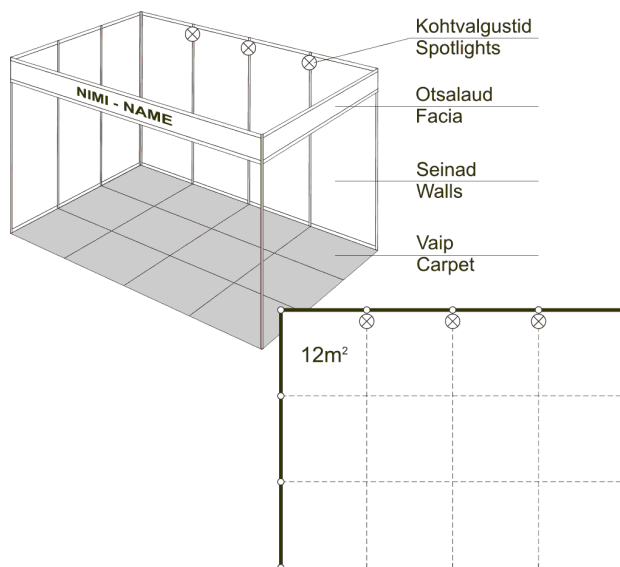

STENDIDE HINNAD

TÜHI PIND

Rentides tühja pinna jätab see võimaluse olla loovam ehk teie rentidu pinnal ei ole ühtegi ehituselementi, mööblit, vaipa jms. Hinnas on messihalli üldvalgustus, standidevaheliste pindade koristus, messikeskuse üldvalve.

Tühja pinda soovitame valida siis, kui võetakse suurem pind, endal on olemas ehituselemendid või need disainitakse ja toodetakse spetsiaalselt.

Tühja pinna puhul on võimalik tellida disain ja elemendid korraldaja käest.

Tühja pinna hind 85 €/m²

STANDARDSTEND

Standardstend on lihtsaim ja kuluefektiivseim viis messil osalemiseks. Stend on teie saabudes valmis ehitatud. Mööbli saate ise tuua või rentida messiteenuste kataloogist.

Standardstend sisaldab

pinna üüri, valgeid stendi taga ja külgliseinu, eksponeendi nimega otsalauda, vaipkatet (tumehall, hall, tumesinine, helesinine, punane, roheline) kohtvalgusteid (1 tk / 3m² kohta), pistikut 4,5A 1kW ja elektritarbimist, üldvalgustust stendi avamise-eelset ühekordset koristust, standivaheliste pindade koristust, stendi montaaži ja demontaaži, messikeskuse üldvalvet

Standardstendide hinnad

6 m²	700 €
8 m²	890 €
9 m²	970 €
10 m²	1 070 €
12 m²	1 250 €
15 m²	1 550 €
18 m²	1 860 €
20 m²	2 000 €

REGISTREERIMISTASU

Kõik osalejad firmad maksavad registreerimistasu. Kaaseksponeentidel kehtib kaaseksponeentide registreerimistasu. Hinna sisse kuulub ettevõtte märkimine messi kataloogis, osalejate nimekirjas, otsalaua, tasuta parkimispilet ja eksponeendikaardid.

Registreerimistasu 275 €

Kaaseksponeendi registreerimistasu 180 €