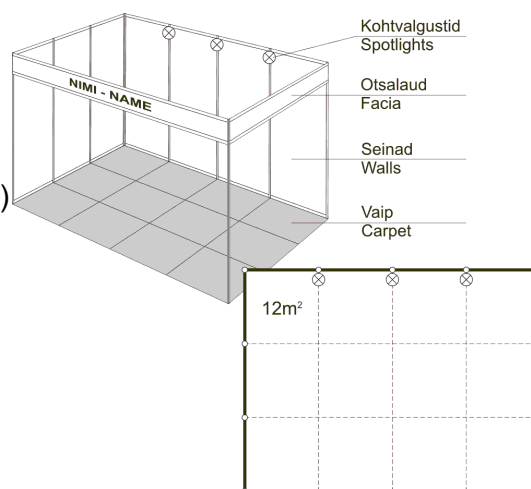

Мы рекомендуем выбирать необорудованную площадь в том случае, если вам нужна большая площадь, у вас есть строительные элементы или они будут спроектированы и произведены специально для данной выставки.

В случае необорудованной площади можно заказать дизайн и элементы у организатора выставки.

Стоимость необорудованной площади 92 €/м²

Льготные регистрационные сборы и арендные ставки действительны до 15.06.2020.

8 – 12 м²   **86 €/м²**   13 – 30 м²   **82 €/м²**   30+ м²   **77 €/м²**

СТАНДАРТНЫЙ СТЕНД

Стандартный стенд – самый простой и рентабельный способ участия в выставке. Стенд будет выстроен к вашему прибытию. Мебель вы можете привезти с собой или арендовать по каталогу выставочных услуг.

Стандартный стенд включает в себя:

- аренду площади
- заднюю и боковые стенки стенда (белого цвета)
- фризтовую панель с названием экспонента
- ковровое покрытие (темно-серого, серого, темно-синего, голубого, красного, зеленого цвета)
- точечные светильники (1 шт. / 3 м²)
- розетку 4,5 А 1 кВт и потребление энергии
- общее освещение
- разовую уборку перед открытием стенда
- уборку межстендовых площадей
- монтаж и демонтаж стенда
- общую охрану выставочного центра