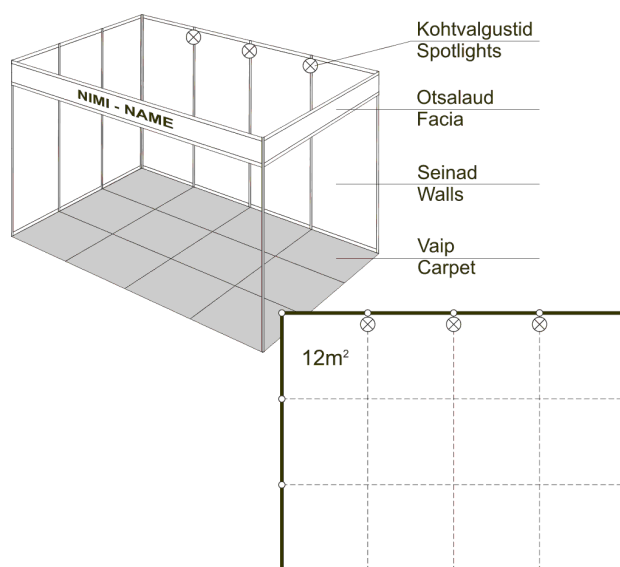

STENDIDE HINNAD

TÜHI PIND

Rentides tühja pinna jätab see võimaluse olla loovam ehk teie rentidu pinnal ei ole ühtegi ehituselementi, mööblit, vaipa jms. Hinnas on messihalli üldvalgustus, stendidevaheliste pindade koristus, messikeskuse üldvalve.

Tühja pinda soovitame valida siis, kui võetakse suurem pind, endal on olemas ehituselemendid või need disainitakse ja toodetakse spetsiaalselt.

Tühja pinna puhul on võimalik tellida disain ja elemendid korraldaja käest.

Tühja pinna hind 92 €/m²

Soodushinnad registreerimistasule ja stendipinna rendile kehtivad kuni 15. juuni 2020.

8 – 12 m²   **86 €/m²**

13 – 30 m²   **82 €/m²**

30+ m²   **77 €/m²**

STANDARDSTEND

Standardstend on lihtsaim ja kuluefektiivseim viis messil osalemiseks. Stend on teie saabudes valmis ehitatud. Mööbli saate ise tuua või rentida messiteenuste kataloogist.

Standardstend sisaldab

pinna üüri, valgeid stendi taga ja külgliseinu, eksponeendi nimega otsalauda, vaipkatet (tumehall, hall, tumesinine, helesinine, punane, roheline) kohtvalgusteid (1 tk / 3m² kohta), pistikut 4,5A 1kW ja elektritarbimist, üldvalgustust stendi avamise-eelset ühekordset koristust, stendivaheliste pindade koristust, stendi montaaž ja demontaaž, messikeskuse üldvalvet

Standardstendide hinnad

Soodushinnad

6 m²	720 €	650 €
8 m²	940 €	820 €
9 m²	1 025 €	900 €
10 m²	1 130 €	1 000 €
12 m²	1 320 €	1 170 €
15 m²	1 640 €	1 440 €
18 m²	1 960 €	1 730 €
24 m²	2 450 €	2 150 €