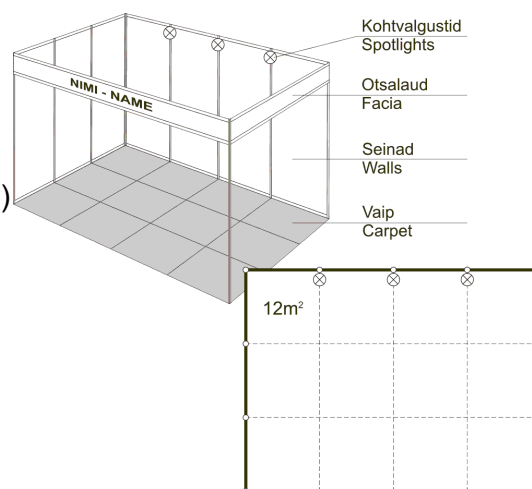

Мы рекомендуем выбирать необорудованную площадь в том случае, если вам нужна большая площадь, у вас есть строительные элементы или они будут спроектированы и произведены специально для данной выставки.

В случае необорудованной площади можно заказать дизайн и элементы у организатора выставки.

Стоимость необорудованной площади 92 €/м²

Льготные регистрационные сборы и арендные ставки действительны до 30.06.2020.

8 – 12 м²   **86 €/м²**   13 – 30 м²   **82 €/м²**   30+ м²   **77 €/м²**

СТАНДАРТНЫЙ СТЕНД

Стандартный стенд – самый простой и рентабельный способ участия в выставке. Стенд будет выстроен к вашему прибытию. Мебель вы можете привезти с собой или арендовать по каталогу выставочных услуг.

Стандартный стенд включает в себя:

- аренду площади
- заднюю и боковые стенки стенда (белого цвета)
- фризтовую панель с названием экспонента
- ковровое покрытие (темно-серого, серого, темно-синего, голубого, красного, зеленого цвета)
- точечные светильники (1 шт. / 3 м²)
- розетку 4,5 А 1 кВт и потребление энергии
- общее освещение
- разовую уборку перед открытием стенда
- уборку межстендовых площадей
- монтаж и демонтаж стенда
- общую охрану выставочного центра