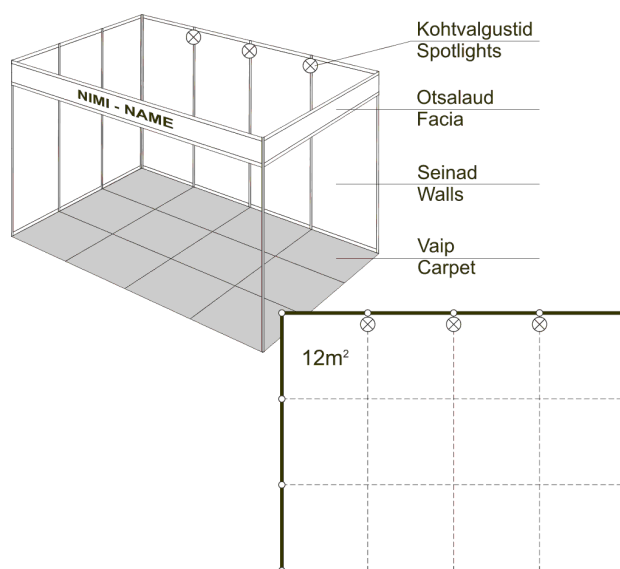

STENDIDE HINNAD

TÜHI PIND

Rentides tühja pinna jätab see võimaluse olla loovam ehk teie rentidu pinnal ei ole ühtegi ehituselementi, mööblit, vaipa jms. Hinnas on messihalli üldvalgustus, standidevaheliste pindade koristus, messikeskuse üldvalve.

Tühja pinda soovitame valida siis, kui võetakse suurem pind, endal on olemas ehituselemendid või need disainitakse ja toodetakse spetsiaalselt.

Tühja pinna puhul on võimalik tellida disain ja elemendid korraldaja käest.

Tühja pinna hind 92 €/m²

Soodushinnad registreerimistasule ja standipinna rendile kehtivad kuni 30. juuni 2020.

8 – 12 m²   86 €/m²

13 – 30 m²   82 €/m²

30+ m²   77 €/m²

STANDARDSTEND

Standardstend on lihtsaim ja kuluefektiivseim viis messil osalemiseks. Stend on teie saabudes valmis ehitatud. Mööbli saate ise tuua või rentida messiteenuste kataloogist.

Standardstend sisaldab

pinna üüri, valgeid stendi taga ja külgliseinu, eksponeendi nimega otsalauda, vaipkatet (tumehall, hall, tumesinine, helesinine, punane, roheline) kohtvalgusteid (1 tk / 3m² kohta), pistikut 4,5A 1kW ja elektritarbimist, üldvalgustust stendi avamise-eelset ühekordset koristust, standivaheliste pindade koristust, stendi montaaž ja demontaaž, messikeskuse üldvalvet

Standardstendide hinnad

Soodushinnad

6 m²	720 €	650 €
8 m²	940 €	820 €
9 m²	1 025 €	900 €
10 m²	1 130 €	1 000 €
12 m²	1 320 €	1 170 €
15 m²	1 640 €	1 440 €
18 m²	1 960 €	1 730 €
24 m²	2 450 €	2 150 €