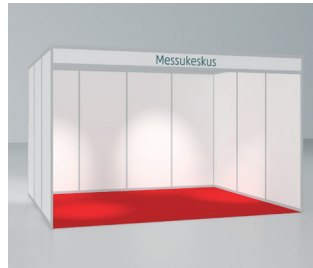

Ota yhteyttä: design@messukeskus.com

NÄYTTELYTILAN HINNAT

Osaston koko	hinta / m ²
6 m ² -	100 €

Myynti-/Esittelyosasto

on edullinen ja vaivaton tapa osallistua Messukeskuksen tapahtumiin.
Voit täydentää valmiiksi rakennetun osaston toimivaksi kokonaisuudeksi kalusteilla ja yritykseen ilmeen mukaisilla somisteilla.

Osaston hintaan sisältyy:

- näyttelytila
- valkoiset seinät ja otsalaudat profiili- tai vakiorakenteesta
- otsalautateksti tai logo, kulmaosastoissa molemmilla sivuilla (ei otsalaudattomissa osastoissa)
- palamatto (tummanvihreä, -punainen, -sininen tai -harmaa) tai rullamatto (vaaleanharmaa, kardinaalinpunainen, tummanvihreä, violetti, turkoosi, ruskea, fukusia, valkoinen, keltainen, musta, harmaa, sininen, punainen, vihreä, beige, tummansininen, grafiitinharmaa, oranssi)
- perusvalaistus: monimetallivalaisin 1 kpl / otsalautametri (kulmaosastoissa vain pidemmällä sivulla)
- pistorasia 16A 230 V (3,6 kW) ja sähkön kulutus
- osaston pystytys- ja purkutyö sekä alkusiivous

Profilirakenne

Vakiorakenne

Premium-osasto

Haluatko erottua eduksesi? Esittele yrityksesi, tuotteesi ja palvelusi tyylikkäällä Premium-osastolla.

Osaston hintaan sisältyy:

- näyttelytila
- valkoiset seinät molto-rakenteesta
- valkoinen kiiltävä laminaattilattia
- 2m² varasto
- kaksi graafista pintaa (1910 x 2410 mm)
- trussivalopaketti
- pistorasia 16A 230 V (3,6 kW) ja sähkön kulutus
- osaston pystytys- ja purkutyö sekä alkusiivous