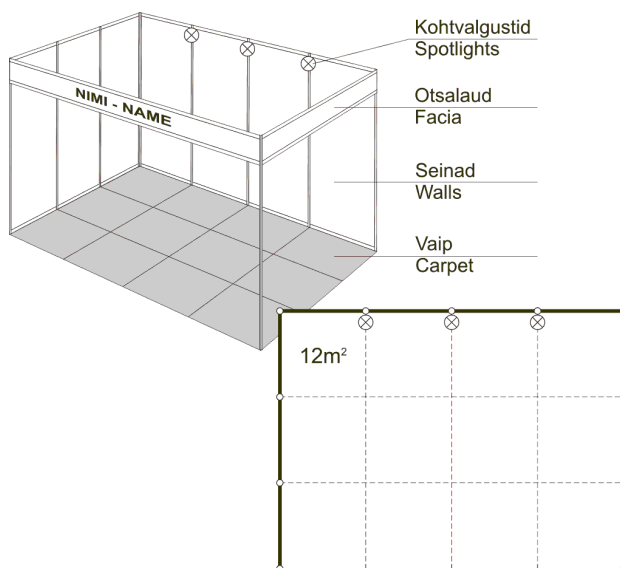

Hinnas on messihalli üldvalgustus, stendidevaheliste pindade koristus, messikeskuse üldvalve.

Tühja pinna soovitame rentida siis, kui võetakse suurem pind, endal on olemas ehituselemendid või need disainitakse ja toodetakse spetsiaalselt.

Tühja pinna puhul on võimalik tellida disain ja elemendid korraldajalt.

Tühja pinna hind 121 €/m²

Soodushinnad stendipinna rendile kehtivad kuni 30. aprill 2026.

8 – 12 m²	113 €/m²
13 – 30 m²	109 €/m²
30+ m²	104 €/m²

STANDARDSTEND

Standardstend on lihtsaim ja kuluefektiivseim viis messil osalemiseks. Stend on teie saabudes valmis ehitatud. Mööbli saate ise tuua või rentida messiteenuste kataloogist.

Standardstend sisaldab

pinna üüri, valgeid stendi taga ja külgliseinu, eksponendi nimega otsalauda, vaipkatet (tumehall, hall, tumesinine, helesinine, punane, roheline) kohtvalgusteid (1 tk / 3m² kohta), pistikut 4,5A 1kW ja elektritarbimist, üldvalgustust, stendivaheliste pindade koristust, stendi montaaž ja demontaaž, messikeskuse üldvalvet

Standardstendide hinnad

Soodushinnad kuni 30. aprill 2026

6 m²	940 €	835 €
8 m²	1 220 €	1 095 €
9 m²	1 320 €	1 190 €
10 m²	1 460 €	1 315 €
12 m²	1 695 €	1 520 €
15 m²	2 090 €	1 885 €
18 m²	2 440 €	2 200 €