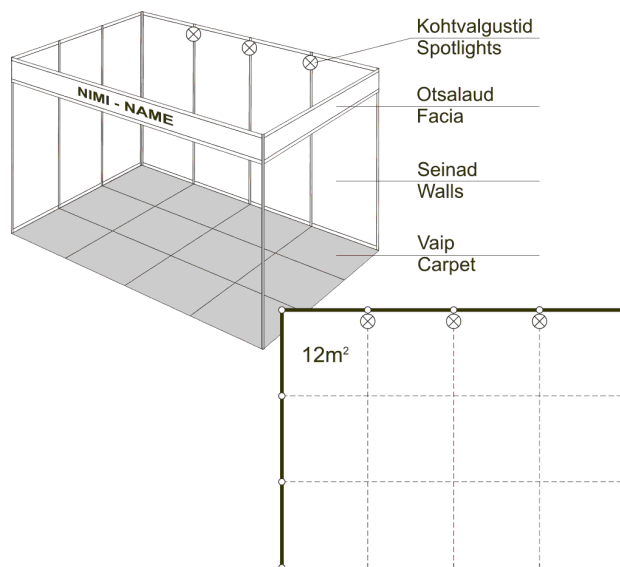

STENDIDE HINNAD

TÜHI PIND

Rentides tühja pinna jätab see võimaluse olla loovam ehk teie rentidu pinnal ei ole ühtegi ehituselementi, mööblit, vaipa jms. Hinnas on messihalli üldvalgustus, standidevaheliste pindade koristus, messikeskuse üldvalve. Tühja pinda soovitame valida siis, kui võetakse suurem pind, endal on olemas ehituselemendid või need disainitakse ja toodetakse spetsiaalselt. Tühja pinna puhul on võimalik tellida disain ja elemendid korraldaja käest.

Tühja pinna hind 92 €/m²

STANDARDSTEND

Standardstend on lihtsaim ja kuluefektiivseim viis messil osalemiseks. Stend on teie saabudes valmis ehitatud. Mööbli saate ise tuua või rentida messiteenuste kataloogist.

Standardstend sisaldab

pinna üüri, valgeid stendi taga ja külgliseinu, eksponeendi nimega otsalauda, vaipkatet (tumehall, hall, tumesinine, helesinine, punane, roheline) kohtvalgusteid (1 tk / 3m² kohta), pistikut 4,5A 1kW ja elektritarbimist, üldvalgustust stendi avamise-eelset ühekordset koristust, standivaheliste pindade koristust, stendi montaaži ja demontaaži, messikeskuse üldvalvet

Standardstendide hinnad

6 m²	720 €
8 m²	940 €
9 m²	1 025 €
10 m²	1 130 €
12 m²	1 320 €
15 m²	1 640 €
18 m²	1 960 €
24 m²	2 450 €

REGISTREERIMISTASU

Kõik osalejad firmad maksavad registreerimistasu. Kaaseksponentidel kehtib kaaseksponentide registreerimistasu. Hinna sisse kuulub ettevõtte märkimine messi kataloogis, osalejate nimekirjas, otsalaua, tasuta parkimispilet ja eksponeendikaardid.

Registreerimistasu 275 €

Kaaseksponenti registreerimistasu 180 €